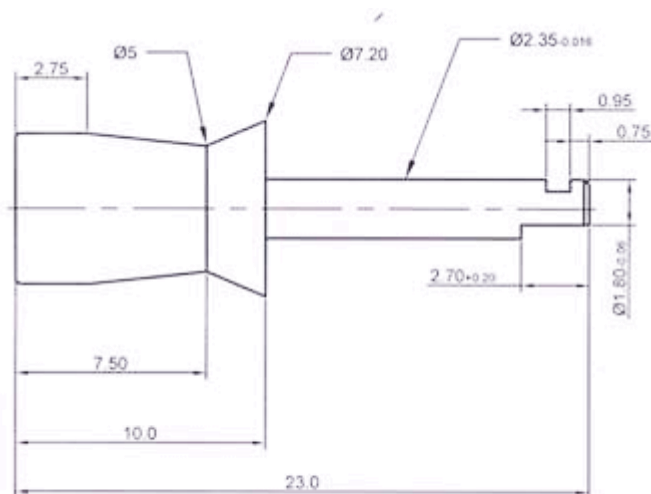

peppler.de

REF 8500M

PROPHY**PEP**Polierkelch medi

Polierkelche zum Polieren von
Zahnoberflächen | weich | latexfrei

Drehzahlbereich: Max. 10.000 U/min. Nur von Fachpersonal zu verwenden. Vor Benutzung sterilisieren, autoklavieren bei 134 °C. Trocken bei Raumtemperatur lagern. Mit Winkelstückmandrell.

Inhalt: 24 Stück

PEPLER GMBH
Marburger Str. 251
35396 Gießen

TELEFON
DE: 0641-952 05-99
AT: 01-470 17 06

WEB
www.peppler.de
www.peppler.at

HERSTELLER
Prisman GmbH
Otto-Hahn-Ring 6-18
D-64653 Lorsch